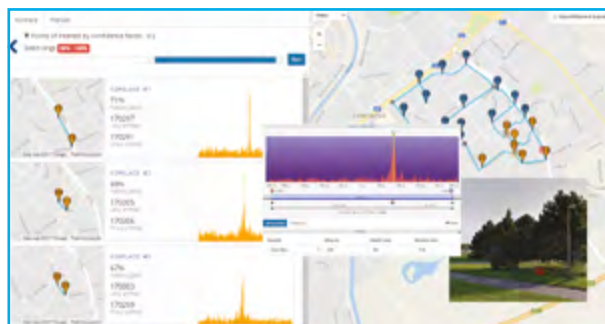

<https://youtu.be/ZMZmxuFJPWE>