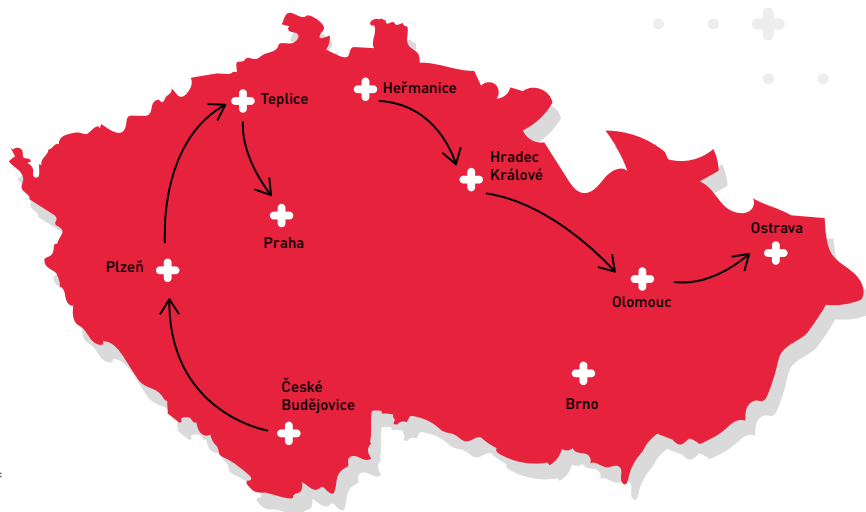

ROADSHOW 2020

RADETOŇÁCI „VALÍ ZA VÁMA“

Od naší poslední jízdy za vámi už uběhlo hodně času. Za tři roky se toho stalo hodně – a všechno to spolu musíme probrat. V lednu a únoru opět projedeme křížem krázem republiku, abychom vám byli blíž a aby se za námi dostali i ti, kteří nemají čas navštívit nás v domovském Brně.

Termíny a místa konání RoadShow 2020 najdete v tomto časopise i na našich webových stránkách www.radeton.cz/pece/roadshow.

Vyberte si místo, které vám bude nejlépe vyhovovat a zastavte se kdykoli mezi 8.30–14.00 hod.

27. 1. **České Budějovice** – Minipivovar Kněžíněk
28. 1. **Plzeň** – Golf Club Dýšina
29. 1. **Teplice** – Hotel Panorama
30. 1. **Praha** – Hotel Golf
4. 2. **Heřmanice v Podještědí** – Malevil Resort
5. 2. **Hradec Králové** – Hotel Konference Park ****
6. 2. **Olomouc** – Hotel Hesperia
7. 2. **Ostrava** – Třebovický mlýn
12. 2. **Brno**

NA CO SE MŮŽETE TĚŠIT?

- Naservírujeme vám **naše přístroje včetně novinek** až pod nos.
- Prohlédnete si vše na vlastní oči! Vše si osaháte, na vše se vyptáte.
- Vyberete s námi nejvhodnější přístroj právě pro vaši práci.
- **Necháte si zkontrolovat váš přístroj.** Drobné opravy a kontrolu softwaru uděláme **ZDARMA** na místě.
- **Doškolíte se.** Nevíte si s něčím rady? **Poradíme, vysvětlíme, naučíme.**
- **Dáte si něco dobrého.** Po celou dobu akce je zajištěno občerstvení.
- **Zasoutěžíte si.** Nikdo neodejde s prázdnou. **Malý dárek si odnese každý** zaregistrovaný účastník.

SOUTĚŽ, JAKÁ TU JEŠTĚ NEBYLA!

Každý den vylosujeme jednoho z účastníků, který zajistí postup do finále pro svoji firmu a získá odměnu – chytrý náramek Xiaomi pro sebe.

Ve velkém finále 12. 2. v Brně losujeme ze všech postupujících jednoho kličkaře, který vyhraje své firmě LOKÁTOR (nebo alternativní technologii) ZDARMA.

1x

lokátor

9x

Xiaomi MiBand 4

Už teď počítáte s tím, že za námi přijdete? Dejte nám o tom vědět, ať víme, že se můžeme těšit právě na vás! Jak na to? - Jednoduše, pár kliky na naší webové stránce www.radeton.cz/pece/roadshow. Děkujeme!