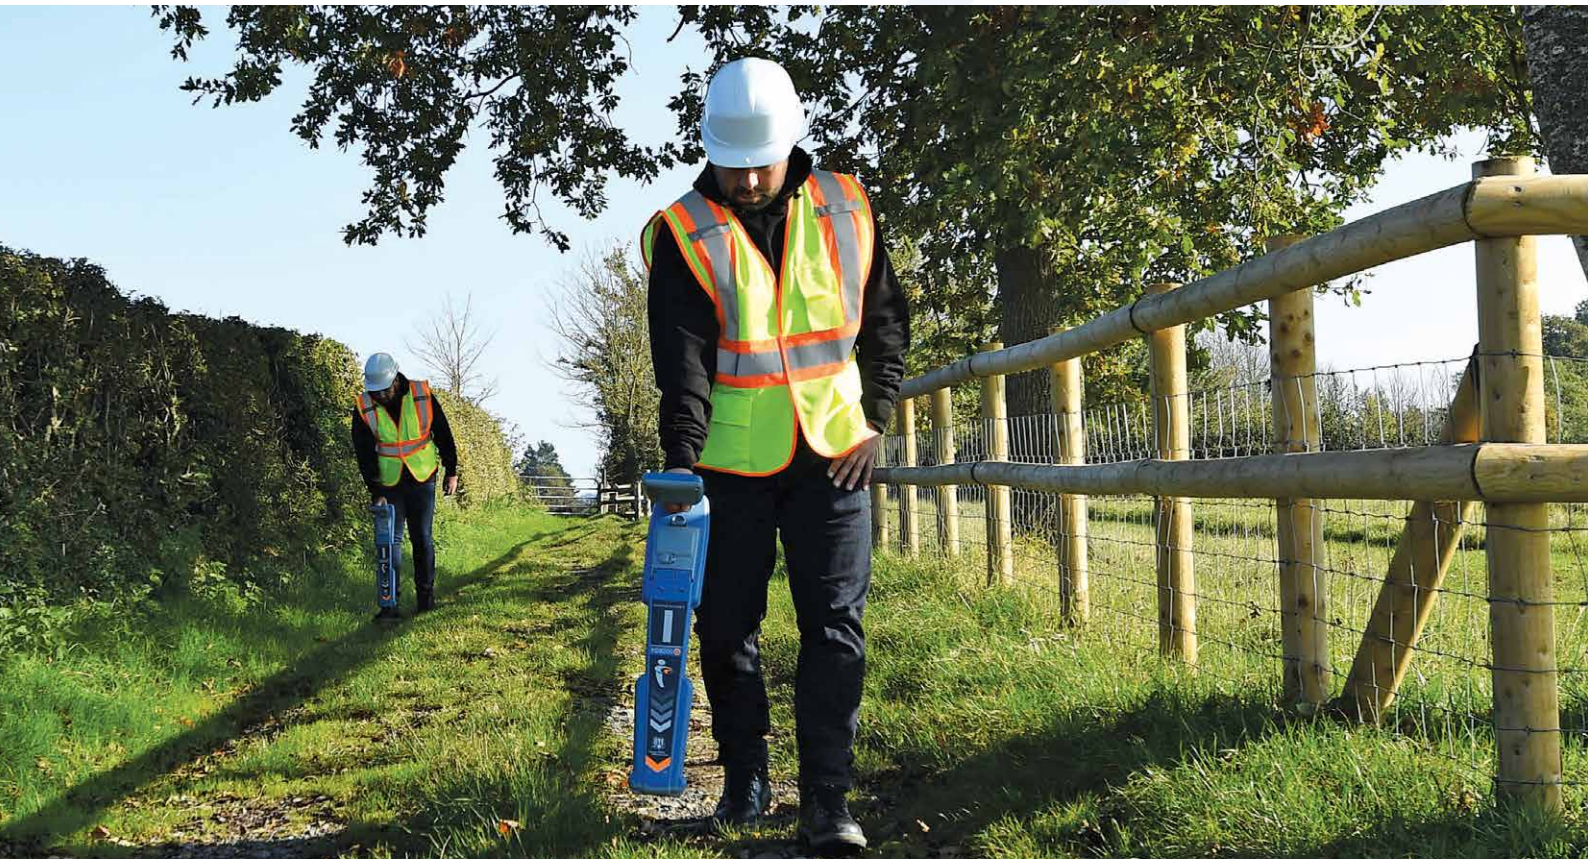

Posouvejte se dál v trasování podzemní infrastruktury

RD8200®

RD8200®

RD7200®

Rychlé a přesné vyhledávání kabelů a potrubí

Zvýšení produktivity pracovníků obsluhy

Bez narušení a poškození podzemní infrastruktury

Technici pracující s lokátory potřebují spolehlivé a přesné zařízení, které lze dlouhodobě používat i v těch nejnáročnějších podmínkách

Představujeme novou řadu přesných lokátorů a vysílačů Radiodetection

- 
- The image shows two construction workers on a site. A man in the foreground is wearing a white hard hat, sunglasses, and a high-visibility yellow vest over a blue long-sleeved shirt. He is holding a blue Radiodetection RD6200 locator. A woman in the background is wearing a yellow hard hat and a high-visibility yellow vest over a dark jacket. She is also holding a blue Radiodetection RD7000 locator. They are standing in front of a concrete retaining wall under a clear blue sky. A blue Radiodetection bag is on the ground in the lower right corner.
- **Lehký, rychle nastavitelný a snadno přenosný**
 - **Rychlé a přesné trasování**
 - **Varovná signalizace pro bezpečnější provoz na místě**
 - **Robustní, nárazuvzdorný nástroj do každého počasí**
 - **Prvotřídní kvalita, navrženo a vyrobeno ve Velké Británii**

Trasování v přetížených oblastech a za přítomnosti silných rušivých signálů

Vyhledávání a trasování konkrétních sítí v přetížených oblastech může být náročné. Model RD8200 umožňuje technikům v terénu ověřit, zda se trasuje to správné vedení, kontrolovat případná rušení a vyhnout se falešným poplachům, což jim posiluje důvěru v kvalitu jejich práce.