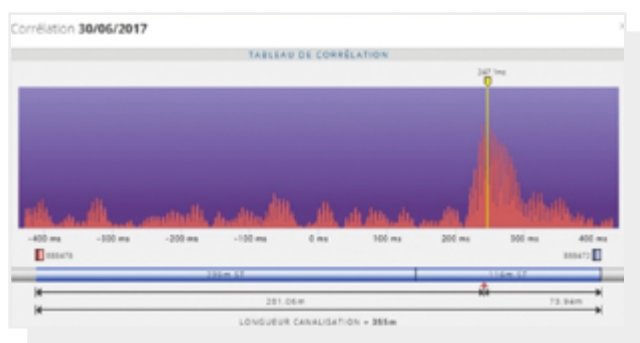

ZORGANIZOVALI SME STRETNUTIE SOVAK A AVS – vrcholných predstaviteľov CZ a SK vodárenstva

Vodárenstvo je pre Radeton jedným z hlavných odborov, v ktorých hľadá riešenia potrieb svojich zákazníkov. Aj preto chce maximálne prispievať k dobru celého odboru.

Aby sme dianie v odbore opäť trochu podporili, rozhodli sme sa nadviazať na minulý nultý ročník a **zorganizovali sme medzinárodné stretnutie vodárenských špičiek z Česka a Slovenska**. Veríme, že stretnutia tohto typu môžu odboru prospieť a obohatiť všetkých zúčastnených.

- ZDIEĽANIE SKÚSENOSTÍ
- POROVNÁVANIE LEGISLATÍVNYCH PROSTREDÍ
- REGULÁCIE A PREVÁDZKOVÉ MODELY V OBOCH KRAJINÁCH
- CENOTVORBA V SR A ČR

Zúčastnilo sa takmer 40 vrcholových predstaviteľov vodárenských spoločností. Závety akcie z odborového hľadiska budú zhodnotené v článkoch odborových časopisov, konkrétne v časopise Vodárenské pohľady na Slovensku a v časopise SOVAK v ČR.