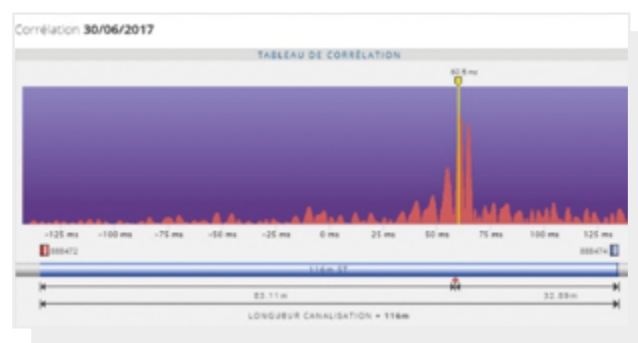

* voliteľná výbava

Ing. Dáša Zrníková
+421 911 917 659
zrnikova@radeton.sk

MONITORING PRÍVADZAČOV, DLHÝCH ÚSEKOV A PLASTOVÝCH VODOVODOV POMOCOU ENIGMA 3M HYQ

Enigma3m HyQ je mocným nástrojom na **vyhľadávanie porúch predovšetkým na privádzačoch, veľmi dlhých úsekoch alebo plastových vodovodoch**. Špeciálna verzia korelátora je vybavená hydrofónom, ktorý je konštrukčne navrhnutý tak, aby snímal predovšetkým nízke frekvencie šumu. **Vďaka tomu vie korelovať poruchy na vzdialenosti niekoľko kilometrov.**

Funkcia viacdennnej korelácie analyzuje a porovnáva merania z jednotlivých dní a **kvalita výsledkov sa tak postupom času zvyšuje**. Pomocou malého množstva snímačov sa dajú týmto spôsobom sledovať rozsiahle a zložité oblasti vodovodnej siete.

VIAC O PRODUKTE ENIGMA 3M
<http://tiny.cc/aibq8y>

PRÍKLAD POUŽITIA HYDROFÓNOV
LYON, FRANCÚZSKO, OCEĽ DN 1250 mm
vzdialenosť medzi snímačmi 116 m až 500 m

Ing. Ladislav Veselý
+421 905 587 965
vesely@radeton.sk