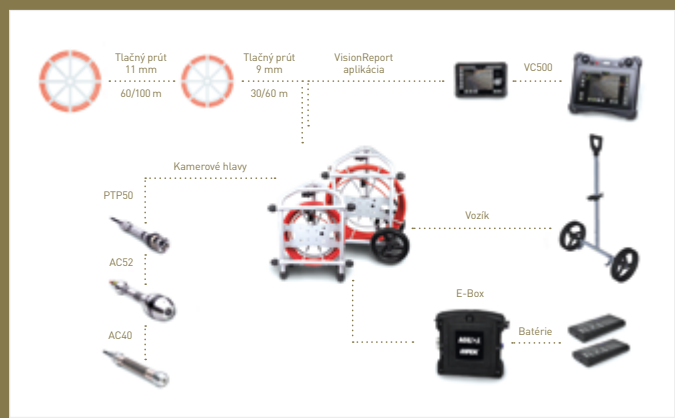

NOVÁ KANALIZAČNÁ KAMERA IPEK AGILIOS JE UŽ STARÁ

- Nedávno bola predstavená tlačná kanalizačná kamera iPEK Agilios AR90II.
- Príbrzdovanie káblového bubna
- Napájanie batériami
- Otáčacia kamerová hlava s odbáčaním do prípojok
- Tabletová ovládacia jednotka VC200 s podporou normy STN 13508
- Jednoduché exporty protokolov
- Komponenty prepojiteľné s vyššími radami inšpekčných systémov... atď.
- Nevidané parametre!

A PREDSTAVTE SI, ONO TO JE UŽ STARÉ!

Na jeseň 2018 nemecký iPEK predstavil ďalšiu generáciu tejto tlačnej kamery. Nový dizajn a jednoduchý hliníkový rám odľahčenej konštrukcie Agilios XR s voliteľnou riadiacou jednotkou je tým pravým pomocníkom na inšpekciu potrubia. Tou najzaujímavejšou zmenou je však nové napájacie

a komunikačné riešenie. Celé je umiestnené v odnímateľnom E-BOXE, tj. čierna krabica na boku rámu. Ukrýva v sebe batérie, napájací konektor/nabíjanie z 230 V / 12 V, video vstupy/výstupy, ale tiež WiFi bezdrôtovú komunikáciu.

NA ČO JE DOBRÁ WIFI V KANALIZAČNEJ KAMERE?

Tlačná kanalizačná kamera je na inšpekcie kanalizácií základ. A to ako pre malé firmy vykonávajúce jednoduché kontroly potrubí typu „kuknem a vidím“, tak aj pre veľkých správcov kanalizácií vyžadujúcich profesionálne inšpekcie podľa noriem so zápisom dát priamo do GIS a meraním najrôznejších veličín. Kamerový systém má širokú škálu využitia a uspokojí aj tie najnáročnejšie požiadavky.